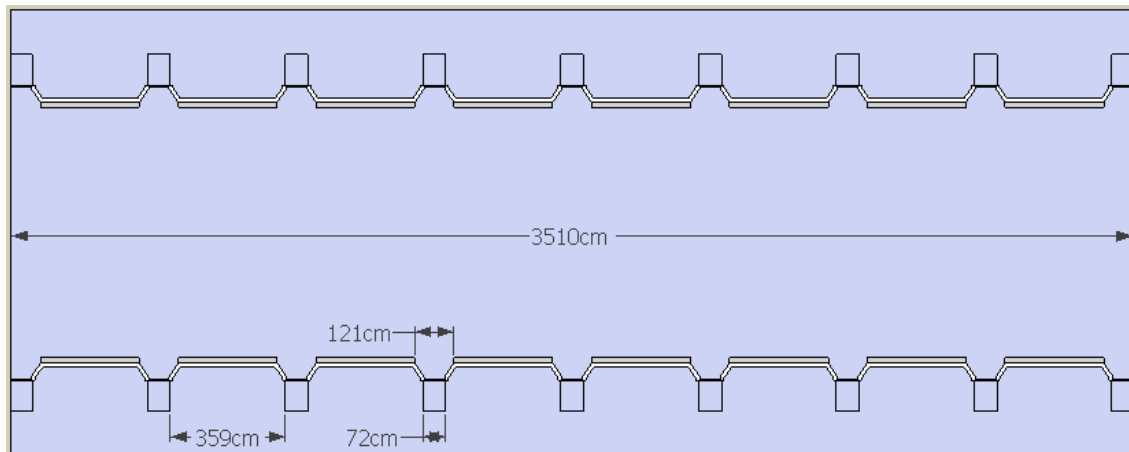

- 1x2m, na višinah: 40cm, 60cm, 80cm, 100cm (20 kosov)
- Črne zavesice višine 40cm, 60cm, 100cm, dolžine 8m
- Srebrne zavesice višine 60cm, dolžine 32m
- Velika zavesa za ozadje (bordo rdeča ali modra), višina 6,4m, dolžina 8m

Dimenzije dvorane

Priloga 1

VEZAVA LUČI
2.11.2010

VTIČNICE LEVO		DMX kanal	STEBER	DMX kanal	VTIČNICE DESNO	
1	Par64 2x1kW	1	1	2	Par64 2x1kW	1
2	PC 1kW	3		4	PC 1kW	2
3	Halogen 2x500W	5		6	Halogen 2x500W	3
4	Par64 2x1kW	7		8	Par64 2x1kW	4
1	Par64 2x1kW	9	2	10	Par64 2x1kW	1
2	PC 1kW	11		12	PC 1kW	2
3	PC 2x1kW	13		14	PC 2x1kW	3
4	PC 2kW	15		16	PC 2kW	4
1	Par64 2x1kW	17	3	18	Par64 2x1kW	1
2	Halogen 2x1kW	19		20	Halogen 2x1kW	2
3	Par64 2x1kW	21		22	Par64 2x1kW	3
4	Profilc 575W	23		24	Profilc 575W	4
1	Par64 2x1kW	25	4	26	Par64 2x1kW	1
2	Par64 2x1kW	27		28	Par64 2x1kW	2
3						3
4						4
1	Halogen 2x1kW	29	5	30	Halogen 2x1kW	1
2	prazno	31		32	prazno	2
3	prazno	33		34	prazno	3
4						4
1	Par64 2x1kW	35	6	36	Par64 2x1kW	1
2	Par64 2x1kW	37		38	Par64 2x1kW	2
3						3
4						4
1	Halogen 2x500W	39	7	40	Halogen 2x500W	1
2						2
3						3
4						4