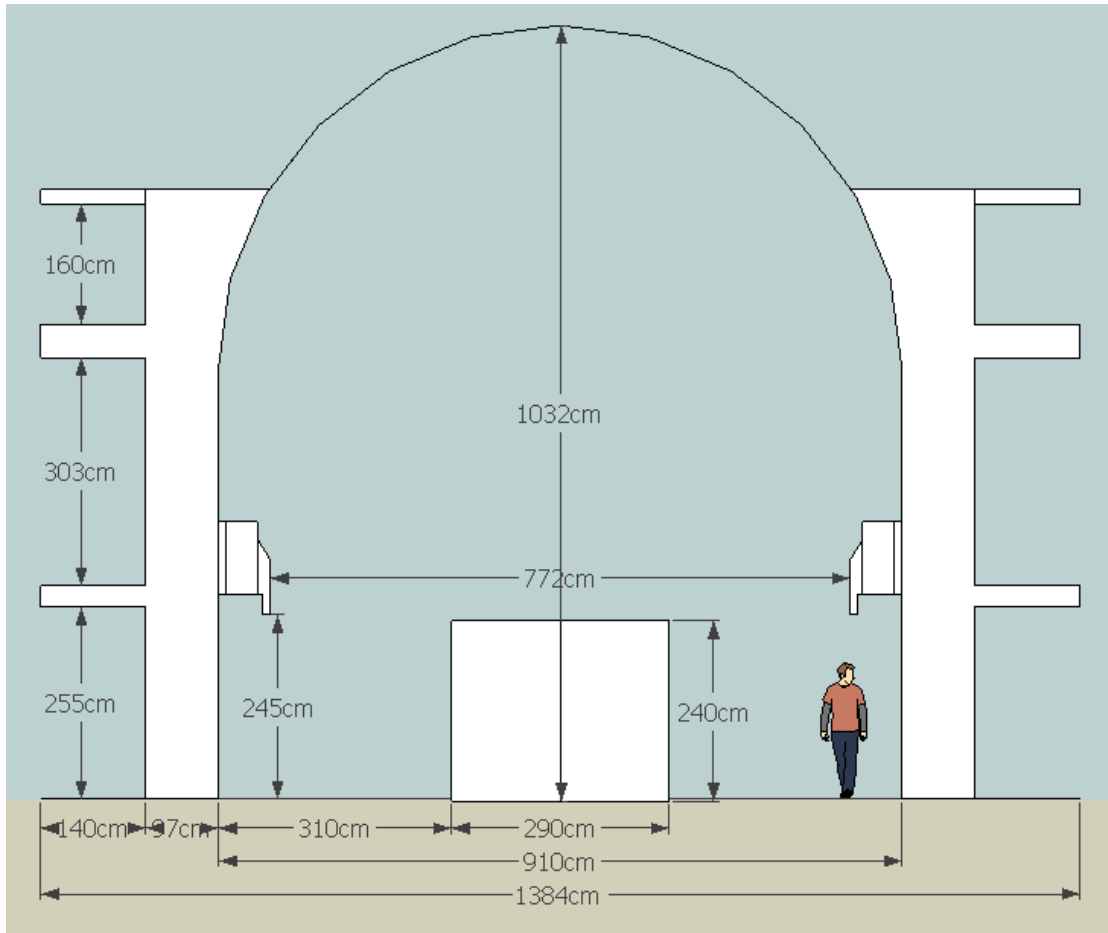

¹ Postavitev luči je prikazana v prilogi 1

- 1x 3F 32A (za moč)

OSTALA OPREMA

Stoli

- V dvorani 396 kosov
- Na balkonih 128 kosov

Mize

- V dvorani 70 kosov
- Na balkonih 32 kosov

Oder

- 1x2m, na višinah: 40cm, 60cm, 80cm, 100cm (20 kosov)
- Črne zavesice višine 40cm, 60cm, 100cm, dolžine 8m
- Srebrne zavesice višine 60cm, dolžine 32m
- Velika zavesa za ozadje (bordo rdeča ali modra), višina 6,4m, dolžina 8m

Dimenzije dvorane

Priloga 1

VEZAVA LUČI
2.11.2010

VTIČNICE LEVO		DMX kanal	STEBER	DMX kanal	VTIČNICE DESNO	
1	Par64 2x1kW	1	1	2	Par64 2x1kW	1
2	PC 1kW	3		4	PC 1kW	2
3	Halogen 2x500W	5		6	Halogen 2x500W	3
4	Par64 2x1kW	7		8	Par64 2x1kW	4
1	Par64 2x1kW	9	2	10	Par64 2x1kW	1
2	PC 1kW	11		12	PC 1kW	2
3	PC 2x1kW	13		14	PC 2x1kW	3
4	PC 2kW	15		16	PC 2kW	4
1	Par64 2x1kW	17	3	18	Par64 2x1kW	1
2	Halogen 2x1kW	19		20	Halogen 2x1kW	2
3	Par64 2x1kW	21		22	Par64 2x1kW	3
4	Profilc 575W	23		24	Profilc 575W	4
1	Par64 2x1kW	25	4	26	Par64 2x1kW	1
2	Par64 2x1kW	27		28	Par64 2x1kW	2
3						3
4						4
1	Halogen 2x1kW	29	5	30	Halogen 2x1kW	1
2	prazno	31		32	prazno	2
3	prazno	33		34	prazno	3
4						4
1	Par64 2x1kW	35	6	36	Par64 2x1kW	1
2	Par64 2x1kW	37		38	Par64 2x1kW	2
3						3
4						4
1	Halogen 2x500W	39	7	40	Halogen 2x500W	1
2						2
3						3
4						4